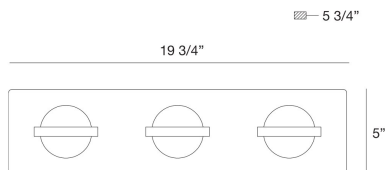

RYDER, 20" BATHBAR

DETALLES DE PRODUCTO

No.	:	37069-035
Color del producto	:	BLACK
Color de sombra / acento	:	BLACK
Anchura	:	19.75"
Altura	:	5"
extensión	:	5.25"
Peso	:	6.8lbs

FUENTE DE LUZ DETALLES

Tipo de fuente de luz	:	INTEGRATED LED
Voltaje de entrada	:	120V
Voltaje de la bombilla	:	120V
Tipo de enchufe	:	LED
Vataje total	:	15W
Lúmenes entregados	:	600lm
Kelvin	:	3000K
CRI	:	90
Regulable	:	Yes

OPTIONS AVAILABLE

ARTÍCULO NO.	REFINEMENT	SOMBRA
37069-018	CHROME	CLEAR
37069-025	GOLD	CLEAR
37069-035	BLACK	BLACK

DETALLES TÉCNICOS

Longitud del toldo / placa posterior	:	5"
Altura del toldo / placa trasera	:	1.25"
Ancho del toldo / placa posterior	:	19.75"
la posición	:	DAMP
aprobación	:	
Título 24	:	Yes