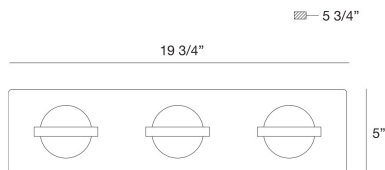

## RYDER, 20" BATHBAR

### DÉTAILS DU PRODUIT

Non.	:	37069-035
Couleur du produit	:	BLACK
Matériau du produit	:	BLACK
Largeur	:	19.75"
Taille	:	5"
extension	:	5.25"
Poids	:	6.8lbs

### DÉTAILS DE LA SOURCE LUMINEUSE

Type de source lumineuse	:	INTEGRATED LED
Tension d'entrée	:	120V
Tension de l'ampoule	:	120V
Type de prise	:	LED
Puissance totale	:	15W
Lumens fournis	:	600lm
Kelvin	:	3000K
CRI	:	90
Dimmable	:	Yes

### DÉTAILS TECHNIQUES

Canopée / Longueur Backplate	:	5"
Canopée / Hauteur Backplate	:	1.25"
Canopée / Largeur Backplate	:	19.75"
la localisation	:	DAMP
approbation	:	
Titre 24	:	Yes