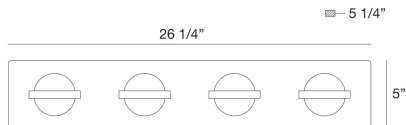

### PRODUCT DETAILS

No.	:	37070-014
Product Color	:	CHROME
Product Material	:	METAL
Shade / Accent Colour	:	CLEAR
Shade / Accent Material	:	GLASS
Width	:	26.25"
Height	:	5"
Ext	:	5.25"
Weight	:	8.8lbs

### TECHNICAL DETAILS

Canopy / Backplate Length	:	5"
Canopy / Backplate Height	:	1.25"
Canopy / Backplate Width	:	26.25"
Location	:	DAMP
Approval	:	
Title 24	:	Yes