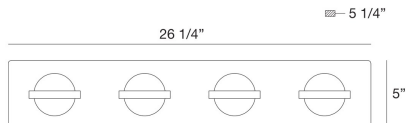

RYDER, 27" BATHBAR

DETALLES DE PRODUCTO

No.	:	37070-014
Color del producto	:	CHROME
Material del producto	:	METAL
Color de sombra / acento	:	CLEAR
Material de sombra / acento	:	GLASS
Anchura	:	26.25"
Altura	:	5"
extensión	:	5.25"
Peso	:	8.8lbs

OPTIONS AVAILABLE

ARTÍCULO NO.	REFINEMENT	SOMBRA
37070-014	CHROME	CLEAR
37070-021	GOLD	CLEAR
37070-031	SAND BLACK	BLACK

FUENTE DE LUZ DETALLES

Tipo de fuente de luz	:	INTEGRATED LED
Voltaje de entrada	:	120V
Voltaje de la bombilla	:	120V
Tipo de enchufe	:	LED
Vataje total	:	20W
Lúmenes entregados	:	800lm
Kelvin	:	3000K
CRI	:	90
Regulable	:	Yes

DETALLES TÉCNICOS

Longitud del toldo / placa posterior	:	5"
Altura del toldo / placa trasera	:	1.25"
Ancho del toldo / placa posterior	:	26.25"
la posición	:	DAMP
aprobación	:	
Título 24	:	Yes

INFORMACIÓN DEL PROYECTO