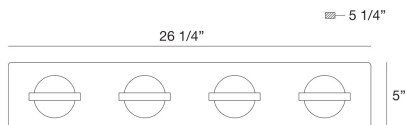

RYDER, 27" BATHBAR

DÉTAILS DU PRODUIT

Non.	:	37070-014
Couleur du produit	:	CHROME
Product Material	:	METAL
Matériau du produit	:	CLEAR
Ombre / Couleur d'accent	:	GLASS
Largeur	:	26.25"
Taille	:	5"
extension	:	5.25"
Poids	:	8.8lbs

DÉTAILS DE LA SOURCE LUMINEUSE

Type de source lumineuse	:	INTEGRATED LED
Tension d'entrée	:	120V
Tension de l'ampoule	:	120V
Type de prise	:	LED
Puissance totale	:	20W
Lumens fournis	:	800lm
Kelvin	:	3000K
CRI	:	90
Dimmable	:	Yes

OPTIONS AVAILABLE

NUMÉRO D'ARTICLE	FINI	OMBRE
37070-014	CHROME	CLEAR
37070-021	GOLD	CLEAR
37070-031	SAND BLACK	BLACK

DÉTAILS TECHNIQUES

Canopée / Longueur Backplate	:	5"
Canopée / Hauteur Backplate	:	1.25"
Canopée / Largeur Backplate	:	26.25"
la localisation	:	DAMP
approbation	:	
Titre 24	:	Yes