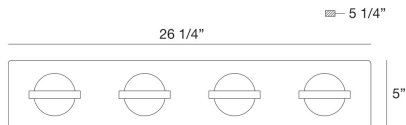

### PRODUCT DETAILS

No.	:	37070-031
Product Color	:	SAND BLACK
Shade / Accent Colour	:	BLACK
Width	:	26.25"
Height	:	5"
Ext	:	5.25"
Weight	:	8.8lbs

### TECHNICAL DETAILS

Canopy / Backplate Length	:	5"
Canopy / Backplate Height	:	1.25"
Canopy / Backplate Width	:	26.25"
Location	:	DAMP
Approval	:	
Title 24	:	Yes