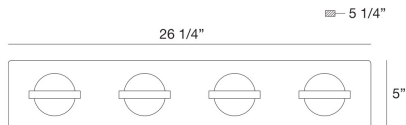

RYDER, 27" BATHBAR

DETALLES DE PRODUCTO

No.	:	37070-031
Color del producto	:	SAND BLACK
Color de sombra / acento	:	BLACK
Anchura	:	26.25"
Altura	:	5"
extensión	:	5.25"
Peso	:	8.8lbs

FUENTE DE LUZ DETALLES

OPTIONS AVAILABLE

ARTÍCULO NO.	REFINEMENT	SOMBRA
37070-014	CHROME	CLEAR
37070-021	GOLD	CLEAR
37070-031	SAND BLACK	BLACK

DETALLES TÉCNICOS

Longitud del toldo / placa posterior	:	5"
Altura del toldo / placa trasera	:	1.25"
Ancho del toldo / placa posterior	:	26.25"
la posición	:	DAMP
aprobación	:	
Título 24	:	Yes