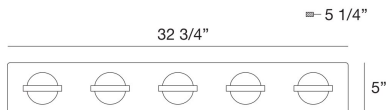

RYDER, 33" BATHBAR

DETALLES DE PRODUCTO

No.	:	37071-011
Color del producto	:	CHROME
Material del producto	:	METAL
Color de sombra / acento	:	CLEAR
Material de sombra / acento	:	GLASS
Anchura	:	32.75"
Altura	:	5"
extensión	:	5.25"
Peso	:	11.6lbs

OPTIONS AVAILABLE

ARTÍCULO NO.	REFINEMENT	SOMBRA
37071-011	CHROME	CLEAR
37071-028	GOLD	CLEAR
37071-038	BLACK	BLACK

DETALLES TÉCNICOS

Longitud del toldo / placa posterior	:	5"
Altura del toldo / placa trasera	:	1.25"
Ancho del toldo / placa posterior	:	32.75"
la posición	:	DAMP
aprobación	:	
Título 24	:	Yes