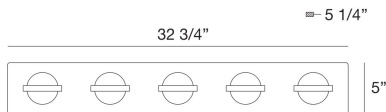

## RYDER, 33" BATHBAR

### DÉTAILS DU PRODUIT

Non.	:	37071-011
Couleur du produit	:	CHROME
Product Material	:	METAL
Matériau du produit	:	CLEAR
Ombre / Couleur d'accent	:	GLASS
Largeur	:	32.75"
Taille	:	5"
extension	:	5.25"
Poids	:	11.6lbs

### DÉTAILS TECHNIQUES

Canopée / Longueur Backplate	:	5"
Canopée / Hauteur Backplate	:	1.25"
Canopée / Largeur Backplate	:	32.75"
la localisation	:	DAMP
approbation	:	
Titre 24	:	Yes