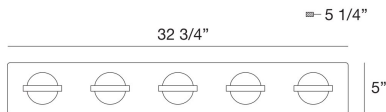

## RYDER, 33" BATHBAR

### DETALLES DE PRODUCTO

No.	:	37071-028
Color del producto	:	GOLD
Material del producto	:	METAL
Color de sombra / acento	:	CLEAR
Material de sombra / acento	:	GLASS
Anchura	:	32.75"
Altura	:	5"
extensión	:	5.25"
Peso	:	11.6lbs

### DETALLES TÉCNICOS

Longitud del toldo / placa posterior	:	5"
Altura del toldo / placa trasera	:	1.25"
Ancho del toldo / placa posterior	:	32.75"
la posición	:	DAMP
aprobación	:	
Título 24	:	Yes