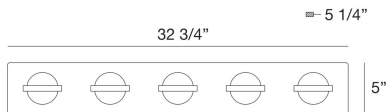

RYDER, 33" BATHBAR

DÉTAILS DU PRODUIT

Non.	:	37071-028
Couleur du produit	:	GOLD
Product Material	:	METAL
Matériau du produit	:	CLEAR
Ombre / Couleur d'accent	:	GLASS
Largeur	:	32.75"
Taille	:	5"
extension	:	5.25"
Poids	:	11.6lbs

DÉTAILS DE LA SOURCE LUMINEUSE

Type de source lumineuse	:	INTEGRATED LED
Tension d'entrée	:	120V
Tension de l'ampoule	:	120V
Type de prise	:	LED
Puissance totale	:	25W
Lumens fournis	:	1000lm
Kelvin	:	3000K
CRI	:	90
Dimmable	:	Yes

OPTIONS AVAILABLE

NUMÉRO D'ARTICLE	FINI	OMBRE
37071-011	CHROME	CLEAR
37071-028	GOLD	CLEAR
37071-038	BLACK	BLACK

DÉTAILS TECHNIQUES

Canopée / Longueur Backplate	:	5"
Canopée / Hauteur Backplate	:	1.25"
Canopée / Largeur Backplate	:	32.75"
la localisation	:	DAMP
approbation	:	
Titre 24	:	Yes