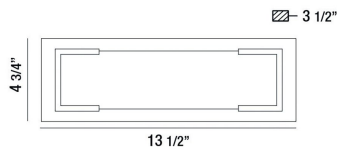

THORNHILL, 14" WALL SCONCE

OPTIONS AVAILABLE

NUMÉRO D'ARTICLE	FINI	OMBRE
37073-015	BLACK	WHITE

DÉTAILS DU PRODUIT

Non.	:	37073-015
Couleur du produit	:	BLACK
Product Material	:	METAL
Matériau du produit	:	WHITE
Ombre / Couleur d'accent	:	GLASS
Largeur	:	13.5"
Taille	:	4.75"
extension	:	3.5"
Poids	:	4.1lbs

DÉTAILS TECHNIQUES

Canopée / Longueur Backplate	:	13.5"
Canopée / Hauteur Backplate	:	1"
Canopée / Largeur Backplate	:	4.75"
Classement IP	:	54
la localisation	:	WET
approbation	:	
Titre 24	:	Yes

RENSEIGNEMENTS SUR LE PROJET