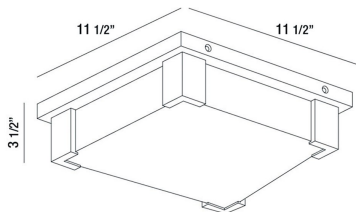

THORNHILL, 12" OUTDOOR SQUARE FLUSHMOUNT

DETALLES DE PRODUCTO

No.	:	37075-019
Color del producto	:	BLACK
Material del producto	:	METAL
Color de sombra / acento	:	WHITE
Material de sombra / acento	:	GLASS
Longitud	:	11.5"
Anchura	:	11.5"
Altura	:	3.5"
extensión	:	3.5"
Peso	:	7.3lbs

OPTIONS AVAILABLE

ARTÍCULO NO.	REFINEMENT	SOMBRA
37075-019	BLACK	WHITE

DETALLES TÉCNICOS

Longitud del toldo / placa posterior	:	11.5"
Altura del toldo / placa trasera	:	1"
Ancho del toldo / placa posterior	:	11.5"
Clasificación del IP	:	54
la posición	:	WET
aprobación	:	
Título 24	:	Yes