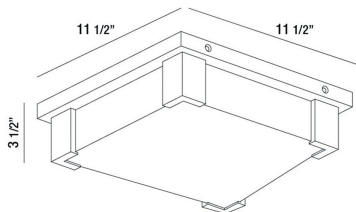

### DÉTAILS DU PRODUIT

Non.	:	37075-019
Couleur du produit	:	BLACK
Product Material	:	METAL
Matériau du produit	:	WHITE
Ombre / Couleur d'accent	:	GLASS
Longueur	:	11.5"
Largeur	:	11.5"
Taille	:	3.5"
extension	:	3.5"
Poids	:	7.3lbs

### DÉTAILS TECHNIQUES

Canopée / Longueur Backplate	:	11.5"
Canopée / Hauteur Backplate	:	1"
Canopée / Largeur Backplate	:	11.5"
Classement IP	:	54
la localisation	:	WET
approbation	:	
Titre 24	:	Yes