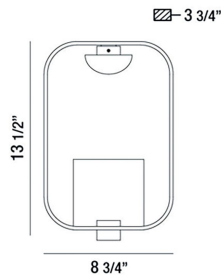

### PRODUCT DETAILS

No.	:	37076-016
Product Color	:	BLACK
Product Material	:	METAL
Shade / Accent Colour	:	CLEAR
Shade / Accent Material	:	GLASS
Width	:	8.75"
Height	:	13.5"
Ext	:	3.75"
Weight	:	2.8lbs

### TECHNICAL DETAILS

Canopy / Backplate Length	:	4.75"
Canopy / Backplate Height	:	1.25"
Canopy / Backplate Width	:	4.75"
Location	:	DRY
Title 24	:	Yes