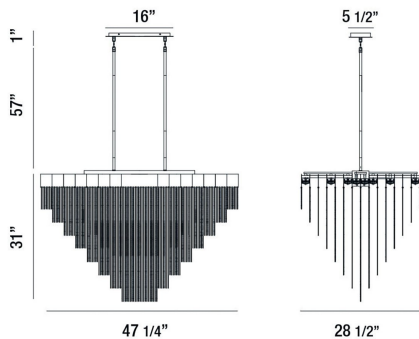

### DETALLES DE PRODUCTO

No.	:	37096-014
Color del producto	:	ANTIQUÉ BRUSH GOLD
Material del producto	:	METAL
Material de sombra / acento	:	METAL
Longitud	:	47.25"
Anchura	:	28.5"
Altura	:	31"
altura total	:	89"
Peso	:	50.7lbs

### DETALLES TÉCNICOS

Tipo de soporte colgante	:	ROD
Longitud del soporte colgante	:	57"
varillas incluidas	:	3"+6"+12"+18"+18"
Longitud del toldo / placa posterior	:	16"
Altura del toldo / placa trasera	:	1"
Ancho del toldo / placa posterior	:	5.5"
la posición	:	DRY
aprobación	:	
Título 24	:	Yes