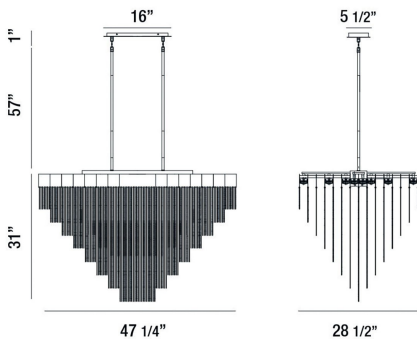

BLOOMFIELD, 22-LIGHT OVAL LED CHANDELIER

DÉTAILS DU PRODUIT

Non.	:	37096-014
Couleur du produit	:	ANTIQUÉ BRUSH GOLD
Product Material	:	MÉTAL
Ombre / Couleur d'accent	:	MÉTAL
Longueur	:	47.25"
Largeur	:	28.5"
Taille	:	31"
hauteur totale	:	89"
Poids	:	50.7lbs

DÉTAILS DE LA SOURCE LUMINEUSE

Type de source lumineuse	:	INTEGRATED LED
Tension d'entrée	:	120V
Tension de l'ampoule	:	120V
Type de prise	:	LED
Puissance totale	:	99W
Lumens fournis	:	2600lm
Kelvin	:	3000K
CRI	:	90+
Dimmable	:	Yes

OPTIONS AVAILABLE

NUMÉRO D'ARTICLE	FINI	OMBRE
37096-014	ANTIQUÉ BRUSH GOLD	
37096-025	BLACK	

DÉTAILS TECHNIQUES

Type de support suspendu	:	ROD
Longueur de support suspendu	:	57"
tiges incluses	:	3"+6"+12"+18"+18"
Canopée / Longueur Backplate	:	16"
Canopée / Hauteur Backplate	:	1"
Canopée / Largeur Backplate	:	5.5"
la localisation	:	DRY
approbation	:	
Titre 24	:	Yes