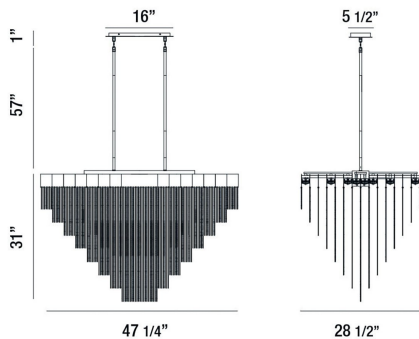

BLOOMFIELD, 22-LIGHT OVAL LED CHANDELIER

DETALLES DE PRODUCTO

No.	:	37096-025
Color del producto	:	BLACK
Material del producto	:	METAL
Material de sombra / acento	:	~
Longitud	:	47.25"
Anchura	:	28.5"
Altura	:	31"
altura total	:	89"
Peso	:	50.7lbs

FUENTE DE LUZ DETALLES

Tipo de fuente de luz	:	INTEGRATED LED
Voltaje de entrada	:	120V
Voltaje de la bombilla	:	120V
Tipo de enchufe	:	LED
Vataje total	:	99W
Lúmenes entregados	:	2600lm
Kelvin	:	3000K
CRI	:	90+
Regulable	:	Yes

OPTIONS AVAILABLE

ARTÍCULO NO.	REFINEMENT	SOMBRA
37096-014	ANTIQUÉ BRUSH GOLD	
37096-025	BLACK	

DETALLES TÉCNICOS

Tipo de soporte colgante	:	ROD
Longitud del soporte colgante	:	57"
varillas incluidas	:	3"+6"+12"+18"+18"
Longitud del toldo / placa posterior	:	16"
Altura del toldo / placa trasera	:	1"
Ancho del toldo / placa posterior	:	5.5"
la posición	:	DRY
aprobación	:	
Título 24	:	Yes