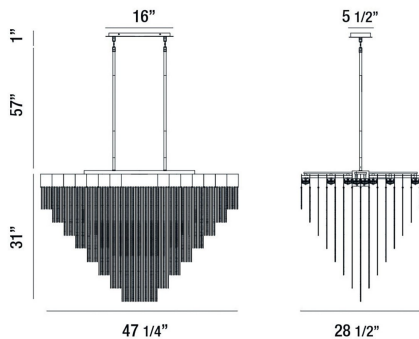

BLOOMFIELD, 22-LIGHT OVAL LED CHANDELIER

DÉTAILS DU PRODUIT

Non.	:	37096-025
Couleur du produit	:	BLACK
Product Material	:	METAL
Ombre / Couleur d'accent	:	~
Longueur	:	47.25"
Largeur	:	28.5"
Taille	:	31"
hauteur totale	:	89"
Poids	:	50.7lbs

DÉTAILS DE LA SOURCE LUMINEUSE

Type de source lumineuse	:	INTEGRATED LED
Tension d'entrée	:	120V
Tension de l'ampoule	:	120V
Type de prise	:	LED
Puissance totale	:	99W
Lumens fournis	:	2600lm
Kelvin	:	3000K
CRI	:	90+
Dimmable	:	Yes

OPTIONS AVAILABLE

NUMÉRO D'ARTICLE	FINI	OMBRE
37096-014	ANTIQUE BRUSH GOLD	
37096-025	BLACK	

DÉTAILS TECHNIQUES

Type de support suspendu	:	ROD
Longueur de support suspendu	:	57"
tiges incluses	:	3"+6"+12"+18"+18"
Canopée / Longueur Backplate	:	16"
Canopée / Hauteur Backplate	:	1"
Canopée / Largeur Backplate	:	5.5"
la localisation	:	DRY
approbation	:	
Titre 24	:	Yes