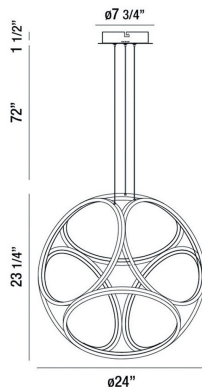

GLENVIEW, 24" PENDANT

OPTIONS AVAILABLE

ARTÍCULO NO.	REFINEMENT	SOMBRA
37102-012	CHROME	WHITE
37102-020	GOLD	WHITE

DETALLES DE PRODUCTO

No.	:	37102-020
Color del producto	:	GOLD
Material del producto	:	METAL
Color de sombra / acento	:	WHITE
Material de sombra / acento	:	ACRYLIC
diámetro	:	24"
Altura	:	23.25"
altura total	:	96.75"
Peso	:	4.4lbs

FUENTE DE LUZ DETALLES

Tipo de fuente de luz	:	INTEGRATED LED
Voltaje de entrada	:	120V
Voltaje de la bombilla	:	120V
Tipo de enchufe	:	LED
Vataje total	:	40W
Lúmenes entregados	:	1800lm
Kelvin	:	3000K
CRI	:	80+
Regulable	:	Yes

DETALLES TÉCNICOS

Tipo de soporte colgante	:	WIRE
Longitud del soporte colgante	:	72"
Altura del toldo / placa trasera	:	1.25"
diámetro de la marquesina / placa trasera	:	7.75"
la posición	:	DRY
Título 24	:	Yes