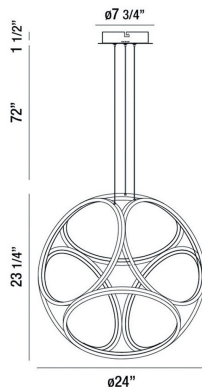

GLENVIEW, 24" PENDANT

OPTIONS AVAILABLE

NUMÉRO D'ARTICLE	FINI	OMBRE
37102-012	CHROME	WHITE
37102-020	GOLD	WHITE

DÉTAILS DU PRODUIT

Non.	:	37102-020
Couleur du produit	:	GOLD
Product Material	:	METAL
Matériau du produit	:	WHITE
Ombre / Couleur d'accent	:	ACRYLIC
diamètre	:	24"
Taille	:	23.25"
hauteur totale	:	96.75"
Poids	:	4.4lbs

DÉTAILS DE LA SOURCE LUMINEUSE

Type de source lumineuse	:	INTEGRATED LED
Tension d'entrée	:	120V
Tension de l'ampoule	:	120V
Type de prise	:	LED
Puissance totale	:	40W
Lumens fournis	:	1800lm
Kelvin	:	3000K
CRI	:	80+
Dimmable	:	Yes

DÉTAILS TECHNIQUES

Type de support suspendu	:	WIRE
Longueur de support suspendu	:	72"
Canopée / Hauteur Backplate	:	1.25"
diamètre de l'auvent / plaque arrière	:	7.75"
la localisation	:	DRY
Titre 24	:	Yes