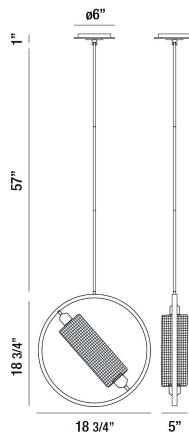

### DETALLES DE PRODUCTO

No.	:	37109-011
Color del producto	:	BLACK
Material del producto	:	METAL
Color de sombra / acento	:	GOLD
Material de sombra / acento	:	METAL
Longitud	:	18.75"
Anchura	:	5"
Altura	:	18.75"
altura total	:	76.75"
Peso	:	4lbs

### FUENTE DE LUZ DETALLES

número de bombillas	:	1
fuentes de luz	:	Incandescent
Tipo de fuente de luz	:	T10
Voltaje de entrada	:	120V
Voltaje de la bombilla	:	120V
Tipo de enchufe	:	E26
potencia	:	60W
Vataje total	:	60W
bombilla incluida	:	Yes
Regulable	:	No

### DETALLES TÉCNICOS

Tipo de soporte colgante	:	ROD
Longitud del soporte colgante	:	57"
varillas incluidas	:	3"+6"+12"+18"+18"
Altura del toldo / placa trasera	:	1"
diámetro de la marquesina / placa trasera	:	6"
la posición	:	DRY