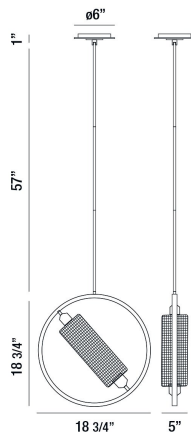

SEAMORE, 19" ROUND PENDANT

DÉTAILS DU PRODUIT

Non.	:	37109-011
Couleur du produit	:	BLACK
Product Material	:	METAL
Matériau du produit	:	GOLD
Ombre / Couleur d'accent	:	METAL
Longueur	:	18.75"
Largeur	:	5"
Taille	:	18.75"
hauteur totale	:	76.75"
Poids	:	4lbs

DÉTAILS DE LA SOURCE LUMINEUSE

nombre d'ampoules	:	1
Source de lumière	:	Incandescent
Type de source lumineuse	:	T10
Tension d'entrée	:	120V
Tension de l'ampoule	:	120V
Type de prise	:	E26
puissance	:	60W
Puissance totale	:	60W
ampoule incluse	:	Yes
Dimmable	:	No

OPTIONS AVAILABLE

NUMÉRO D'ARTICLE	FINI	OMBRE
37109-011	BLACK	GOLD

DÉTAILS TECHNIQUES

Type de support suspendu	:	ROD
Longueur de support suspendu	:	57"
tiges incluses	:	3"+6"+12"+18"+18"
Canopée / Hauteur Backplate	:	1"
diamètre de l'auvent / plaque arrière	:	6"
la localisation	:	DRY