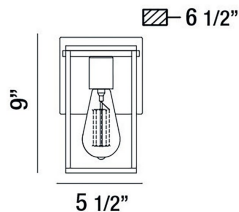

DETALLES TÉCNICOS

INFORMACIÓN DEL PROYECTO

Nombre del trabajo: Fecha: Categoría:

Comentarios: