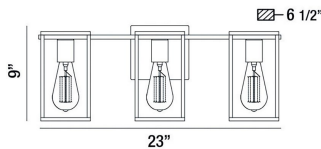

DÉTAILS TECHNIQUES

RENSEIGNEMENTS SUR LE PROJET

Nom du travail: Date: Catégorie:

Commentaires: