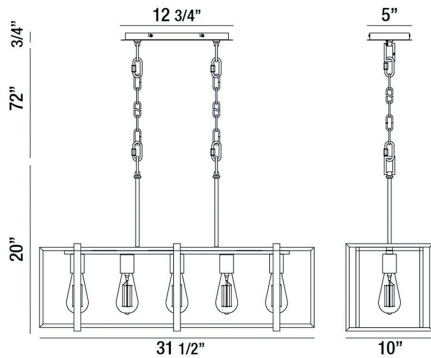

STAFFORD, 32" RECTANGULAR CHANDELIER

DETALLES DE PRODUCTO

No.	:	37118-013
Color del producto	:	CHROME/BLACK
Material del producto	:	METAL
Material de sombra / acento	:	OPEN FRAME MIXED METALS
Longitud	:	31.5"
Anchura	:	10"
Altura	:	20"
altura total	:	92.75"
Peso	:	9lbs

OPTIONS AVAILABLE

ARTÍCULO NO.	REFINEMENT	SOMBRA
37118-013	CHROME/BLACK	

DETALLES TÉCNICOS

Tipo de soporte colgante	:	CHAIN
Longitud del soporte colgante	:	72"
varillas incluidas	:	48"+48"
Longitud del toldo / placa posterior	:	12.75"
Altura del toldo / placa trasera	:	0.75"
Ancho del toldo / placa posterior	:	5"