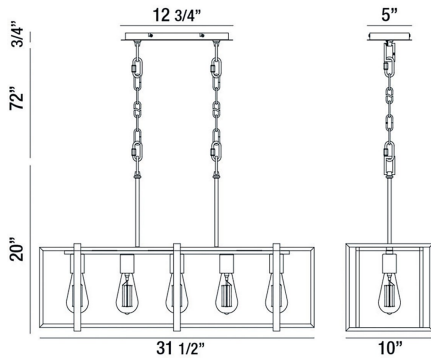

STAFFORD, 32" RECTANGULAR CHANDELIER

OPTIONS AVAILABLE

NUMÉRO D'ARTICLE	FINI	OMBRE
37118-013	CHROME/BLACK	

DÉTAILS DU PRODUIT

Non.	:	37118-013
Couleur du produit	:	CHROME/BLACK
Product Material	:	METAL
Ombre / Couleur d'accent	:	OPEN FRAME MIXED METALS
Longueur	:	31.5"
Largeur	:	10"
Taille	:	20"
hauteur totale	:	92.75"
Poids	:	9lbs

DÉTAILS DE LA SOURCE LUMINEUSE

nombre d'ampoules	:	5
Source de lumière	:	Incandescent
Type de source lumineuse	:	EDISON
Tension d'entrée	:	120V
Tension de l'ampoule	:	120V
Type de prise	:	E26
puissance	:	60W
Puissance totale	:	300W
ampoule incluse	:	Yes
Dimmable	:	Yes

DÉTAILS TECHNIQUES

Type de support suspendu	:	CHAIN
Longueur de support suspendu	:	72"
tiges incluses	:	48"+48"
Canopée / Longueur Backplate	:	12.75"
Canopée / Hauteur Backplate	:	0.75"
Canopée / Largeur Backplate	:	5"