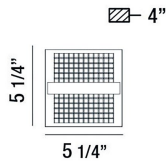

DETALLES TÉCNICOS

aprobación	:	
Título 24	:	Yes

INFORMACIÓN DEL PROYECTO

Nombre del trabajo: Fecha: Categoría:

Comentarios: