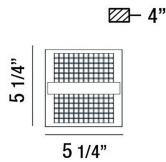

DÉTAILS TECHNIQUES

approbation	:	
Titre 24	:	Yes

RENSEIGNEMENTS SUR LE PROJET

Nom du travail: Date: Catégorie:

Commentaires: