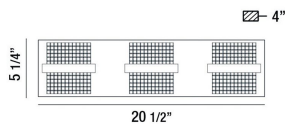

DETALLES TÉCNICOS

aprobación	:	
Título 24	:	Yes

INFORMACIÓN DEL PROYECTO

Nombre del trabajo: Fecha: Categoría:

Comentarios: