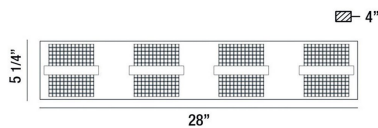

DETALLES TÉCNICOS

aprobación	:	
Título 24	:	Yes

INFORMACIÓN DEL PROYECTO

Nombre del trabajo: Fecha: Categoría:

Comentarios: