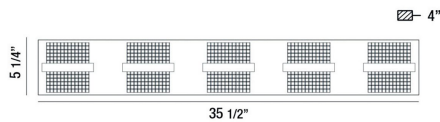

DETALLES TÉCNICOS

aprobación	:	
Título 24	:	Yes

INFORMACIÓN DEL PROYECTO

Nombre del trabajo: Fecha: Categoría:

Comentarios: