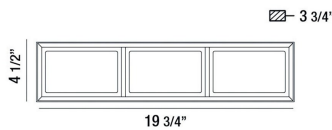

DETALLES TÉCNICOS

aprobación	:	
Título 24	:	Yes

INFORMACIÓN DEL PROYECTO

Nombre del trabajo: Fecha: Categoría:

Comentarios: