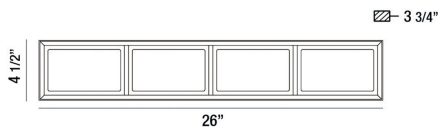

DETALLES TÉCNICOS

aprobación	:	
Título 24	:	Yes

INFORMACIÓN DEL PROYECTO

Nombre del trabajo: Fecha: Categoría:

Comentarios: