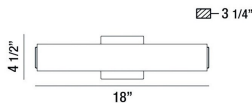

LANDOR, 18" WALL SCONCE

DETALLES DE PRODUCTO

No.	:	37157-012
Color del producto	:	CHROME
Material del producto	:	METAL
Color de sombra / acento	:	WHITE
Material de sombra / acento	:	ACRYLIC TUBE
Anchura	:	18"
Altura	:	4.5"
extensión	:	3.25"
Peso	:	2.2lbs

OPTIONS AVAILABLE

ARTÍCULO NO.	REFINEMENT	SOMBRA
37157-012	CHROME	WHITE

DETALLES TÉCNICOS

Longitud del toldo / placa posterior	:	4.5"
Altura del toldo / placa trasera	:	1.25"
Ancho del toldo / placa posterior	:	4.5"
la posición	:	DAMP
aprobación	:	