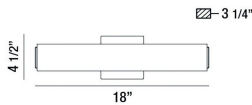

LANDOR, 18" WALL SCONCE

DÉTAILS DU PRODUIT

Non.	:	37157-012
Couleur du produit	:	CHROME
Product Material	:	METAL
Matériau du produit	:	WHITE
Ombre / Couleur d'accent	:	ACRYLIC TUBE
Largeur	:	18"
Taille	:	4.5"
extension	:	3.25"
Poids	:	2.2lbs

DÉTAILS DE LA SOURCE LUMINEUSE

Type de source lumineuse	:	INTEGRATED LED
Tension d'entrée	:	120V
Tension de l'ampoule	:	120V
Puissance totale	:	15W
Lumens fournis	:	1000lm
Kelvin	:	3000K
CRI	:	90
Dimmable	:	Yes

OPTIONS AVAILABLE

NUMÉRO D'ARTICLE	FINI	OMBRE
37157-012	CHROME	WHITE

DÉTAILS TECHNIQUES

Canopée / Longueur Backplate	:	4.5"
Canopée / Hauteur Backplate	:	1.25"
Canopée / Largeur Backplate	:	4.5"
la localisation	:	DAMP
approbation	:	