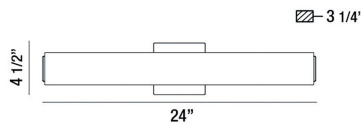

INFORMACIÓN DEL PROYECTO

Nombre del trabajo: Fecha: Categoría:

Comentarios: