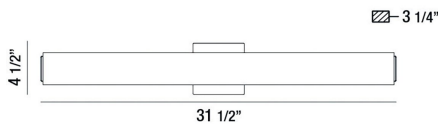

LANDOR, 32" WALL SCONCE

DÉTAILS DU PRODUIT

Non.	:	37159-016
Couleur du produit	:	CHROME
Product Material	:	METAL
Matériau du produit	:	WHITE
Ombre / Couleur d'accent	:	ACRYLIC TUBE
Largeur	:	31.5"
Taille	:	4.5"
extension	:	3.25"
Poids	:	3.8lbs

OPTIONS AVAILABLE

NUMÉRO D'ARTICLE	FINI	OMBRE
37159-016	CHROME	WHITE

DÉTAILS TECHNIQUES

Canopée / Longueur Backplate	:	4.5"
Canopée / Hauteur Backplate	:	1.25"
Canopée / Largeur Backplate	:	4.5"
la localisation	:	DAMP
approbation	:	
Titre 24	:	Yes