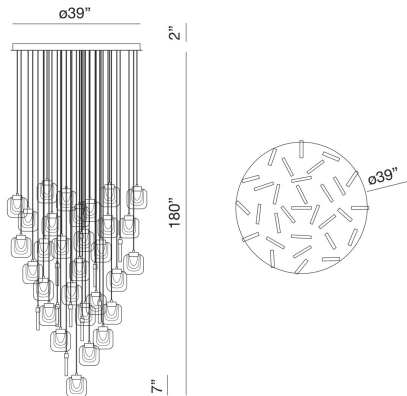

PAGET, 31-LIGHT LED CHANDELIER

DETALLES DE PRODUCTO

No.	:	37193-010
Color del producto	:	GOLD
Material del producto	:	METAL
Color de sombra / acento	:	CLEAR
Material de sombra / acento	:	HANDMADE GLASS
diámetro	:	39"
Altura	:	7"
altura total	:	180"
Peso	:	127.6lbs

FUENTE DE LUZ DETALLES

Tipo de fuente de luz	:	INTEGRATED LED
Voltaje de entrada	:	120V
Voltaje de la bombilla	:	120V
Tipo de enchufe	:	LED
Vataje total	:	155W
Lúmenes entregados	:	4500lm
Kelvin	:	3000K
CRI	:	90+
Regulable	:	Yes

OPTIONS AVAILABLE

ARTÍCULO NO.	REFINEMENT	SOMBRA
37193-010	GOLD	CLEAR
37193-020	CHROME	CHROME

DETALLES TÉCNICOS

Tipo de soporte colgante	:	WIRE
Longitud del soporte colgante	:	180"
Altura del toldo / placa trasera	:	2"
diámetro de la marquesina / placa trasera	:	39"
aprobación	:	
Título 24	:	Yes