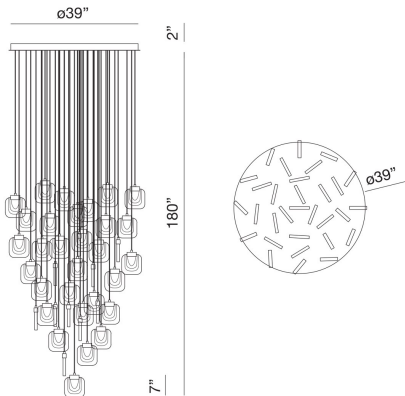

### DÉTAILS DU PRODUIT

Non.	:	37193-010
Couleur du produit	:	GOLD
Product Material	:	METAL
Matériau du produit	:	CLEAR
Ombre / Couleur d'accent	:	HANDMADE GLASS
diamètre	:	39"
Taille	:	7"
hauteur totale	:	180"
Poids	:	127.6lbs

### DÉTAILS DE LA SOURCE LUMINEUSE

Type de source lumineuse	:	INTEGRATED LED
Tension d'entrée	:	120V
Tension de l'ampoule	:	120V
Type de prise	:	LED
Puissance totale	:	155W
Lumens fournis	:	4500lm
Kelvin	:	3000K
CRI	:	90+
Dimmable	:	Yes

### DÉTAILS TECHNIQUES

Type de support suspendu	:	WIRE
Longueur de support suspendu	:	180"
Canopée / Hauteur Backplate	:	2"
diamètre de l'auvent / plaque arrière	:	39"
approbation	:	
Titre 24	:	Yes