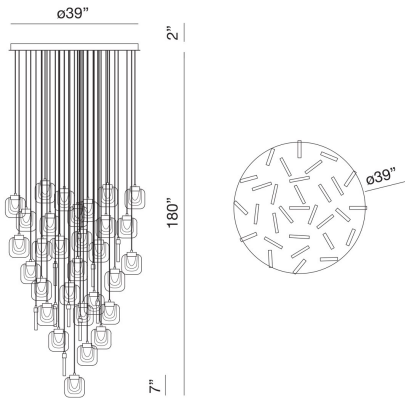

PAGET, 31-LIGHT LED CHANDELIER

DÉTAILS DU PRODUIT

Non.	:	37193-020
Couleur du produit	:	CHROME
Matériau du produit	:	CHROME
diamètre	:	39"
Taille	:	7"
hauteur totale	:	180"
Poids	:	127.6lbs

DÉTAILS DE LA SOURCE LUMINEUSE

Type de source lumineuse	:	INTEGRATED LED
Tension d'entrée	:	120V
Tension de l'ampoule	:	120V
Type de prise	:	LED
Puissance totale	:	155W
Lumens fournis	:	4500lm
Kelvin	:	3000K
CRI	:	90+
Dimmable	:	Yes

OPTIONS AVAILABLE

NUMÉRO D'ARTICLE	FINI	OMBRE
37193-010	GOLD	CLEAR
37193-020	CHROME	CHROME

DÉTAILS TECHNIQUES

Type de support suspendu	:	WIRE
Longueur de support suspendu	:	180"
Canopée / Hauteur Backplate	:	2"
diamètre de l'auvent / plaque arrière	:	39"
approbation	:	
Titre 24	:	Yes