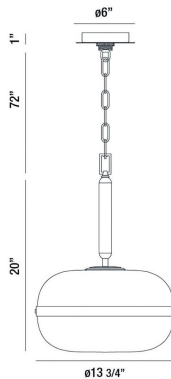

NOTTINGHAM, MEDIUM 1-LIGHT PENDANT

DETALLES DE PRODUCTO

No.	:	37197-018
Color del producto	:	ANCIENT BRASS
Material del producto	:	METAL
Color de sombra / acento	:	AMBER
Material de sombra / acento	:	TINTED GLASS ORBS
diámetro	:	13.75"
Altura	:	20"
altura total	:	92"
Peso	:	10.9lbs

OPTIONS AVAILABLE

ARTÍCULO NO.	REFINEMENT	SOMBRA
37197-018	ANCIENT BRASS	AMBER

DETALLES TÉCNICOS

Tipo de soporte colgante	:	CHAIN
Longitud del soporte colgante	:	72"
Altura del toldo / placa trasera	:	1"
diámetro de la marquesina / placa trasera	:	6"
aprobación	:	