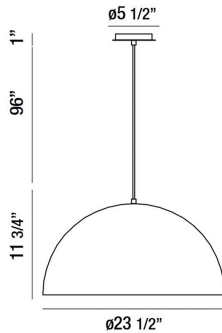

LAVERTON, 24" ROUND PENDANT

OPTIONS AVAILABLE

ARTÍCULO NO.	REFINEMENT	SOMBRA
37218-010	BLACK/WHITE	
37218-022	BLACK/GOLD	
37218-030	WHITE/WHITE	
37218-045	ALUMINUM/WHITE	

DETALLES DE PRODUCTO

No.	:	37218-022
Color del producto	:	BLACK/GOLD
Material del producto	:	METAL
Material de sombra / acento	:	METAL
diámetro	:	23.5"
Altura	:	11.75"
altura total	:	108.75"

FUENTE DE LUZ DETALLES

número de bombillas	:	1
fuentes de luz	:	Incandescent
Tipo de fuente de luz	:	A19
Voltaje de entrada	:	120V
Voltaje de la bombilla	:	120V
Tipo de enchufe	:	E26
potencia	:	60W
Vataje total	:	60W
bombilla incluida	:	No
Regulable	:	Yes

DETALLES TÉCNICOS

Tipo de soporte colgante	:	WIRE
Longitud del soporte colgante	:	96"
Altura del toldo / placa trasera	:	1"
diámetro de la marquesina / placa trasera	:	5.5"
aprobación	:	

INFORMACIÓN DEL PROYECTO