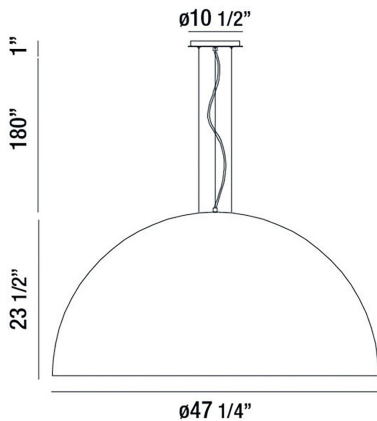

LAVERTON, 47" ROUND PENDANT

OPTIONS AVAILABLE

ARTÍCULO NO.	REFINEMENT	SOMBRA
37230-012	BLACK/WHITE	
37230-022	BLACK/GOLD	
37230-038	WHITE/WHITE	
37230-045	ALUMINUM/WHITE	

DETALLES DE PRODUCTO

No.	:	37230-012
Color del producto	:	BLACK/WHITE
Material del producto	:	METAL
Material de sombra / acento	:	METAL
diámetro	:	47.25"
Altura	:	23.5"
altura total	:	204.5"

FUENTE DE LUZ DETALLES

número de bombillas	:	5
fuentes de luz	:	Incandescent
Tipo de fuente de luz	:	A19
Voltaje de entrada	:	120V
Voltaje de la bombilla	:	120V
Tipo de enchufe	:	E26
potencia	:	60W
Vataje total	:	300W
bombilla incluida	:	No
Regulable	:	Yes

DETALLES TÉCNICOS

Tipo de soporte colgante	:	WIRE
Longitud del soporte colgante	:	180"
Altura del toldo / placa trasera	:	1"
diámetro de la marquesina / placa trasera	:	10.5"
aprobación	:	

INFORMACIÓN DEL PROYECTO