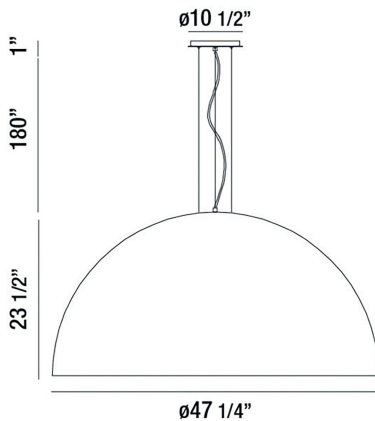

LAVERTON, 47" ROUND PENDANT

DÉTAILS DU PRODUIT

Non.	:	37230-012
Couleur du produit	:	BLACK/WHITE
Product Material	:	METAL
Ombre / Couleur d'accent	:	METAL
diamètre	:	47.25"
Taille	:	23.5"
hauteur totale	:	204.5"

DÉTAILS DE LA SOURCE LUMINEUSE

nombre d'ampoules	:	5
Source de lumière	:	Incandescent
Type de source lumineuse	:	A19
Tension d'entrée	:	120V
Tension de l'ampoule	:	120V
Type de prise	:	E26
puissance	:	60W
Puissance totale	:	300W
ampoule incluse	:	No
Dimmable	:	Yes

OPTIONS AVAILABLE

NUMÉRO D'ARTICLE	FINI	OMBRE
37230-012	BLACK/WHITE	
37230-022	BLACK/GOLD	
37230-038	WHITE/WHITE	
37230-045	ALUMINUM/WHITE	

DÉTAILS TECHNIQUES

Type de support suspendu	:	WIRE
Longueur de support suspendu	:	180"
Canopée / Hauteur Backplate	:	1"
diamètre de l'auvent / plaque arrière	:	10.5"
approbation	:	