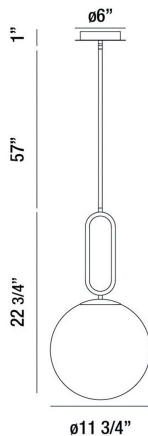

PROSPECT, 12" ROUND PENDANT

OPTIONS AVAILABLE

NUMÉRO D'ARTICLE	FINI	OMBRE
37233-013	BLACK	OPAL WHITE
37233-026	SATIN NICKEL	OPAL WHITE
37233-036	GOLD	OPAL WHITE

DÉTAILS DU PRODUIT

Non.	:	37233-026
Couleur du produit	:	SATIN NICKEL
Product Material	:	METAL
Matériau du produit	:	OPAL WHITE
Ombre / Couleur d'accent	:	GLASS
diamètre	:	11.75"
Taille	:	22.75"
hauteur totale	:	80.75"
Poids	:	4.6lbs

DÉTAILS DE LA SOURCE LUMINEUSE

nombre d'ampoules	:	1
Source de lumière	:	Incandescent
Type de source lumineuse	:	A19
Tension d'entrée	:	120V
Tension de l'ampoule	:	120V
Type de prise	:	E26
puissance	:	60W
Puissance totale	:	60W
ampoule incluse	:	No
Dimmable	:	Yes

DÉTAILS TECHNIQUES

Type de support suspendu	:	ROD
Longueur de support suspendu	:	57"
tiges incluses	:	3"+6"+12"+18"+18"
Canopée / Hauteur Backplate	:	1"
diamètre de l'auvent / plaque arrière	:	6"
la localisation	:	DRY
approbation	:	