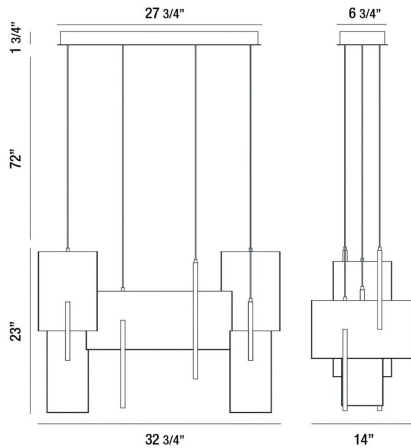

COBURG, LARGE LINEAR LED CHANDELIER

DÉTAILS DU PRODUIT

Non.	:	37345-013
Couleur du produit	:	ANODIZED GOLD
Product Material	:	METAL
Ombre / Couleur d'accent	:	ACRYLIC
Longueur	:	32.75"
Largeur	:	14"
Taille	:	23"
hauteur totale	:	96.75"
Poids	:	29lbs

DÉTAILS DE LA SOURCE LUMINEUSE

Type de source lumineuse	:	INTEGRATED LED
Tension d'entrée	:	120V
Tension de l'ampoule	:	120V
Type de prise	:	LED
Puissance totale	:	93W
Lumens fournis	:	1950lm
Kelvin	:	3000K
CRI	:	90+
Dimmable	:	Yes

OPTIONS AVAILABLE

NUMÉRO D'ARTICLE	FINI	OMBRE
37345-013	ANODIZED GOLD	
37345-025	BLACK	
37345-036	ALUMINUM OXIDE	

DÉTAILS TECHNIQUES

Type de support suspendu	:	AIRCRAFT CABLE
Longueur de support suspendu	:	72"
Canopée / Longueur Backplate	:	27.75"
Canopée / Hauteur Backplate	:	1.75"
Canopée / Largeur Backplate	:	6.75"
la localisation	:	DRY
approbation	:	
Titre 24	:	Yes