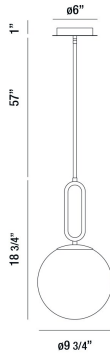

PROSPECT, 10" ROUND PENDANT

OPTIONS AVAILABLE

ARTÍCULO NO.	REFINEMENT	SOMBRA
37348-014	GOLD	CLEAR

DETALLES DE PRODUCTO

No.	:	37348-014
Color del producto	:	GOLD
Material del producto	:	METAL
Color de sombra / acento	:	CLEAR
Material de sombra / acento	:	GLASS
diámetro	:	9.75"
Altura	:	18.75"
altura total	:	76.75"
Peso	:	3.6lbs

FUENTE DE LUZ DETALLES

número de bombillas	:	1
fuentes de luz	:	Incandescent
Tipo de fuente de luz	:	A19
Voltaje de entrada	:	120V
Voltaje de la bombilla	:	120V
Tipo de enchufe	:	E26
potencia	:	60W
Vataje total	:	60W
bombilla incluida	:	No
Regulable	:	Yes

DETALLES TÉCNICOS

Tipo de soporte colgante	:	ROD
Longitud del soporte colgante	:	57"
varillas incluidas	:	3"+6"+12"+18"+18"
Altura del toldo / placa trasera	:	1"
diámetro de la marquesina / placa trasera	:	6"
la posición	:	DRY
aprobación	:	