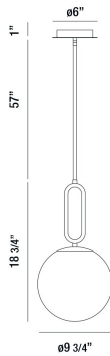

PROSPECT, 10" ROUND PENDANT

OPTIONS AVAILABLE

NUMÉRO D'ARTICLE	FINI	OMBRE
37348-014	GOLD	CLEAR

DÉTAILS DU PRODUIT

Non.	:	37348-014
Couleur du produit	:	GOLD
Product Material	:	METAL
Matériau du produit	:	CLEAR
Ombre / Couleur d'accent	:	GLASS
diamètre	:	9.75"
Taille	:	18.75"
hauteur totale	:	76.75"
Poids	:	3.6lbs

DÉTAILS DE LA SOURCE LUMINEUSE

nombre d'ampoules	:	1
Source de lumière	:	Incandescent
Type de source lumineuse	:	A19
Tension d'entrée	:	120V
Tension de l'ampoule	:	120V
Type de prise	:	E26
puissance	:	60W
Puissance totale	:	60W
ampoule incluse	:	No
Dimmable	:	Yes

DÉTAILS TECHNIQUES

Type de support suspendu	:	ROD
Longueur de support suspendu	:	57"
tiges incluses	:	3"+6"+12"+18"+18"
Canopée / Hauteur Backplate	:	1"
diamètre de l'auvent / plaque arrière	:	6"
la localisation	:	DRY
approbation	:	