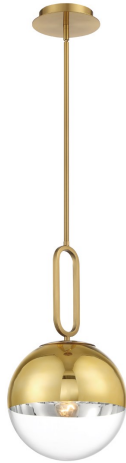

PROSPECT, 10" ROUND PENDANT

OPTIONS AVAILABLE

NUMÉRO D'ARTICLE	FINI	OMBRE
37348-014	GOLD	CLEAR

DÉTAILS DU PRODUIT

Non.	:	37348-014
Couleur du produit	:	GOLD
Product Material	:	METAL
Matériau du produit	:	CLEAR
Ombre / Couleur d'accent	:	GLASS
diamètre	:	9.75"
Taille	:	18.75"
hauteur totale	:	76.75"
Poids	:	3.6lbs

DÉTAILS DE LA SOURCE LUMINEUSE

nombre d'ampoules	:	1
Source de lumière	:	Incandescent
Type de source lumineuse	:	A19
Tension d'entrée	:	120V
Tension de l'ampoule	:	120V
Type de prise	:	E26
puissance	:	60W
Puissance totale	:	60W
ampoule incluse	:	No
Dimmable	:	Yes

DÉTAILS TECHNIQUES

Type de support suspendu	:	ROD
Longueur de support suspendu	:	57"
tiges incluses	:	3"+6"+12"+18"+18"
Canopée / Hauteur Backplate	:	1"
diamètre de l'auvent / plaque arrière	:	6"
la localisation	:	DRY
approbation	:	