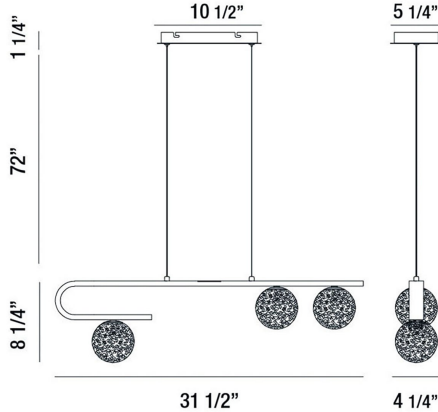

PHILLIMORE, 32" LINEAR CHANDELIER

DETALLES DE PRODUCTO

No.	:	37350-017
Color del producto	:	BRUSHED GOLD
Material del producto	:	METAL
Color de sombra / acento	:	CLEAR
Material de sombra / acento	:	GLASS
Longitud	:	31.5"
Anchura	:	4.25"
Altura	:	8.25"
altura total	:	81.5"
Peso	:	6.5lbs

FUENTE DE LUZ DETALLES

Tipo de fuente de luz	:	INTEGRATED LED
Voltaje de entrada	:	120V
Voltaje de la bombilla	:	120V
Tipo de enchufe	:	LED
Vataje total	:	9W
Lúmenes entregados	:	720lm
Kelvin	:	3500K
CRI	:	80+
Regulable	:	Yes

OPTIONS AVAILABLE

ARTÍCULO NO.	REFINEMENT	SOMBRA
37350-017	BRUSHED GOLD	CLEAR

DETALLES TÉCNICOS

Tipo de soporte colgante	:	AIRCRAFT CABLE
Longitud del soporte colgante	:	72"
Longitud del toldo / placa posterior	:	10.5"
Altura del toldo / placa trasera	:	1.25"
Ancho del toldo / placa posterior	:	5.25"
aprobación	:	
Título 24	:	Yes